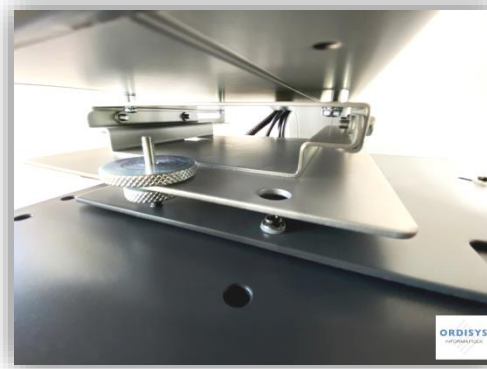

La qualité d'installation ORDISYS.