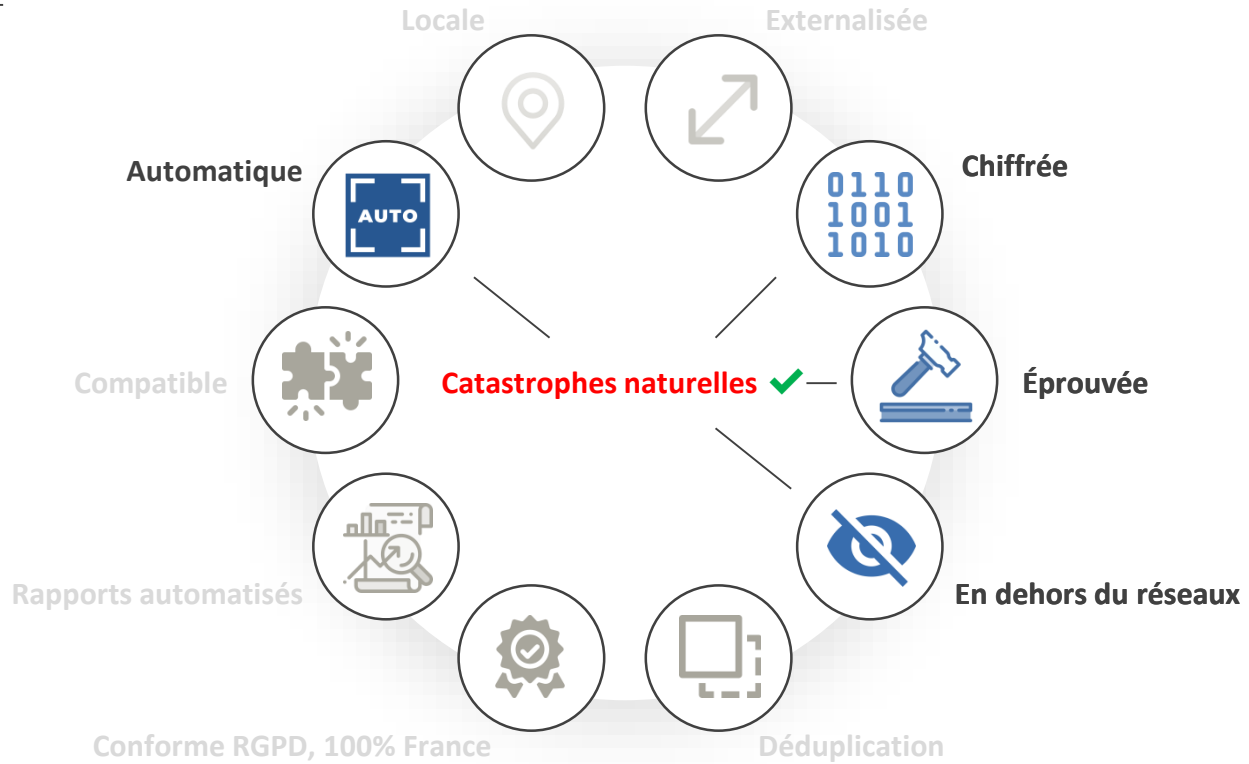

Systeme de sauvegarde

Beemo

ORDISYS
INFORMATIQUE

Sauvegarde idéale

Beemo

Pour assurer la sauvegarde des données, la reprise
et la continuité d'activité en cas de sinistre.

Sauvegarde idéale

Sauvegarde idéale

Sauvegarde idéale

Sauvegarde idéale

Sauvegarde idéale

Sauvegarde idéale

Principe du réseaux

Phase 1

PRÉPARATION

-  Identification des données à sauvegarder
-  Installation et paramétrage
-  Installation des « agents »
-  Rapports de configuration des tâches

Phase 2

MISE EN ŒUVRE

-  Surveillance de la sauvegarde
-  Test de restauration (option PSAI)
-  Gestion des incidents
-  Restauration locale des données
-  Restitution des données en cas de sinistre

Beemo à l'épreuve des CryptoLockers

Un **CryptoLocker** est un logiciel malveillant de type crypto-verrouilleur, c'est-à-dire un cheval de Troie à destination finale d'effectuer un **ransomware**.

Un **ransomware** est un logiciel malveillant qui prend en otage des données personnelles. Pour ce faire, il les chiffre puis demande à leur propriétaire d'envoyer de l'argent en échange de la clé qui permettra de les déchiffrer.