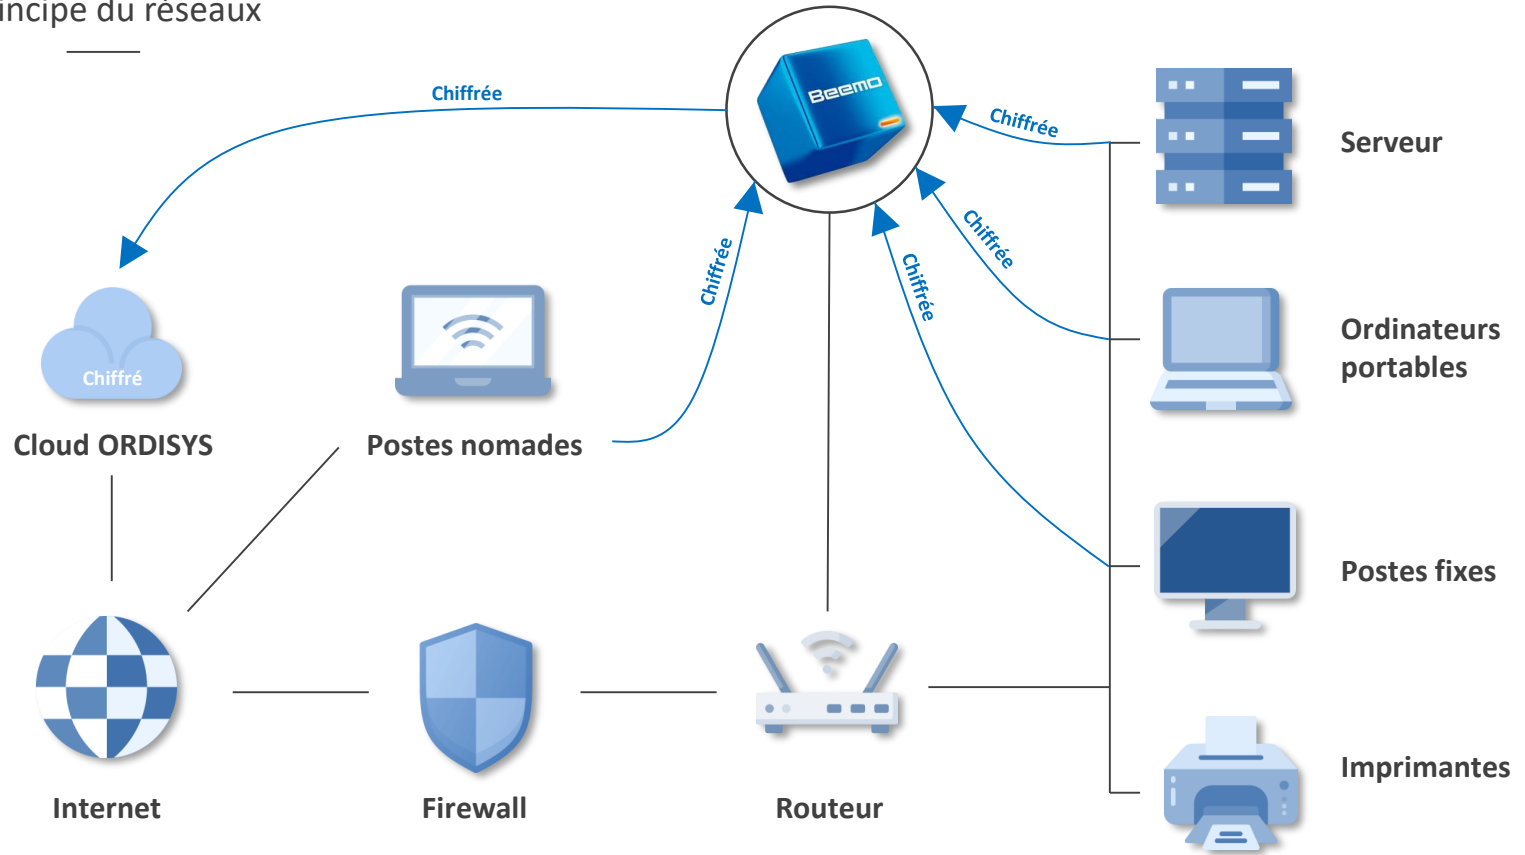

Systeme de sauvegarde

Beemo

ORDISYS
INFORMATIQUE

Sauvegarde idéale

Beemo

Pour assurer la sauvegarde des données, la reprise
et la continuité d'activité en cas de sinistre.

Sauvegarde idéale

Sauvegarde idéale

Sauvegarde idéale

Sauvegarde idéale

Sauvegarde idéale

Sauvegarde idéale

Principe du réseaux

Phase 1

PRÉPARATION

-  Identification des données à sauvegarder
-  Installation et paramétrage
-  Installation des « agents »
-  Rapports de configuration des tâches

Phase 2

MISE EN ŒUVRE

-  Surveillance de la sauvegarde
-  Test de restauration (option PSAI)
-  Gestion des incidents
-  Restauration locale des données
-  Restitution des données en cas de sinistre

Beemo à l'épreuve des CryptoLockers

Un **CryptoLocker** est un logiciel malveillant de type crypto-verrouilleur, c'est-à-dire un cheval de Troie à destination finale d'effectuer un **ransomware**.

Un **ransomware** est un logiciel malveillant qui prend en otage des données personnelles. Pour ce faire, il les chiffre puis demande à leur propriétaire d'envoyer de l'argent en échange de la clé qui permettra de les déchiffrer.