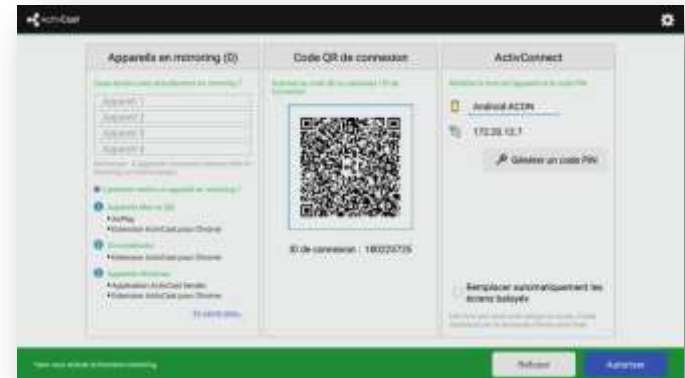

## ActivCast : solution de duplication

---

— **ActivCast** est une **solution de duplication** qui permet à un appareil d'afficher l'écran d'un autre appareil. Plusieurs options de connexion sont possibles :

**QR Code** : un QR code est scanné sur l'émetteur, dans l'application ActivCast Sender.  
(Aucun trafic Internet n'est requis)

**Adresse IP** : un utilisateur entre l'adresse IP du récepteur dans l'application ActivCast Sender.  
(Aucun trafic Internet n'est requis)

**Airplay** : l'appareil utilise le protocole AirPlay d'Apple pour établir la liste de tous les récepteurs qui diffusent sur le réseau.  
(Aucun trafic Internet n'est requis)

**ID de connexion**: L'utilisateur entre une ID de connexion sur l'émetteur qui est envoyée vers un serveur sur le cloud.  
(Trafic Internet requis)